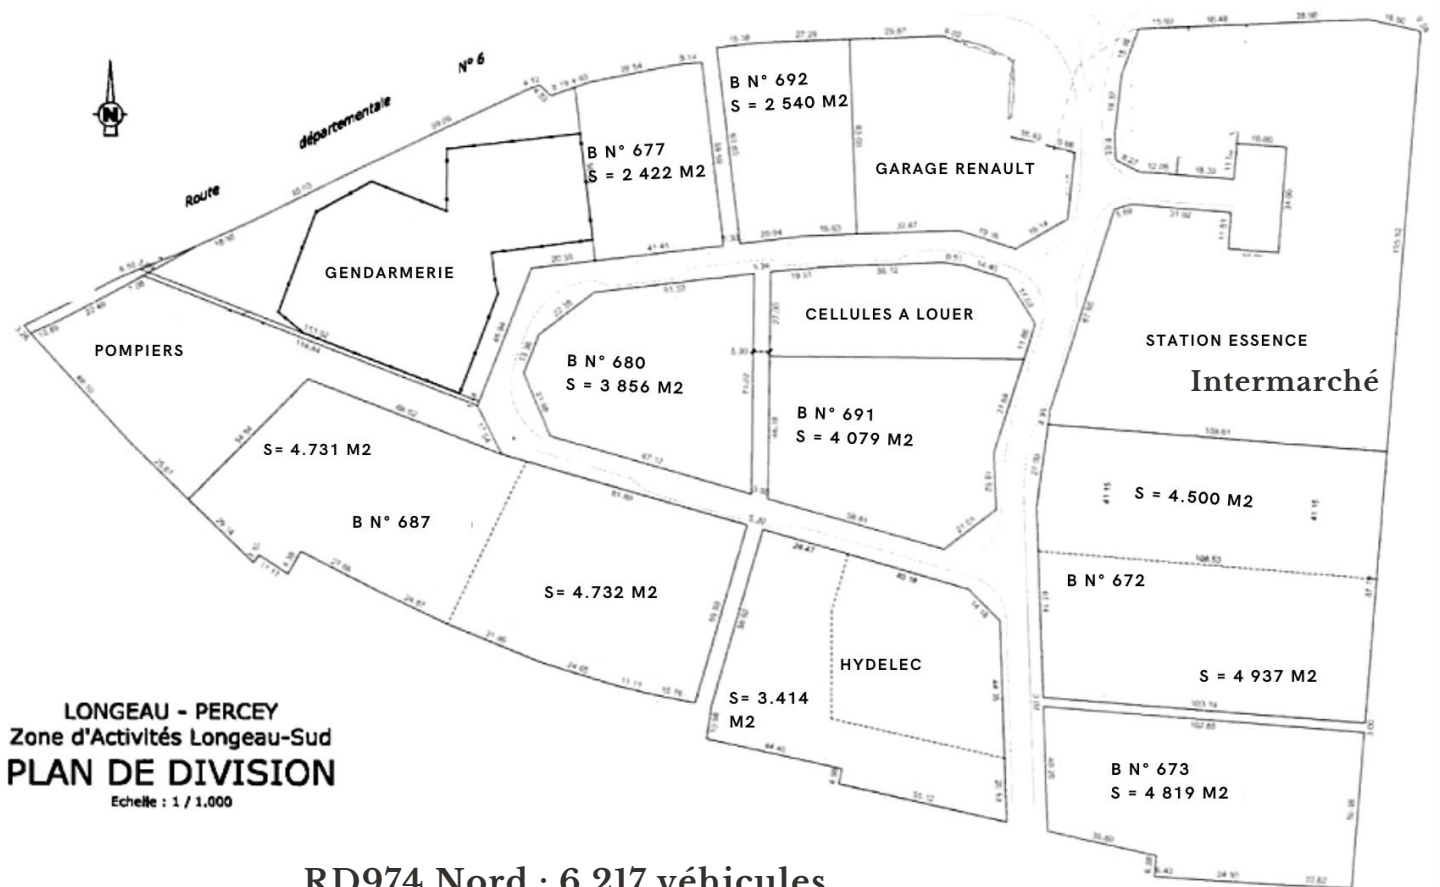

LONGEAU - PERCEY ZONE D'ACTIVITÉS LONGEAU - SUD

Terrains à vendre - 8 parcelles de 2 000 à 5 000 m²

RD974 Nord : 6 217 véhicules

CCAVM

17 Chemin des brosses
Prauthoy
52190 Le Montsaigeonnais

Fixe : 03 25 87 31 04
Portable : 06 79 98 80 77

RD974 Sud :
5 640 véhicules